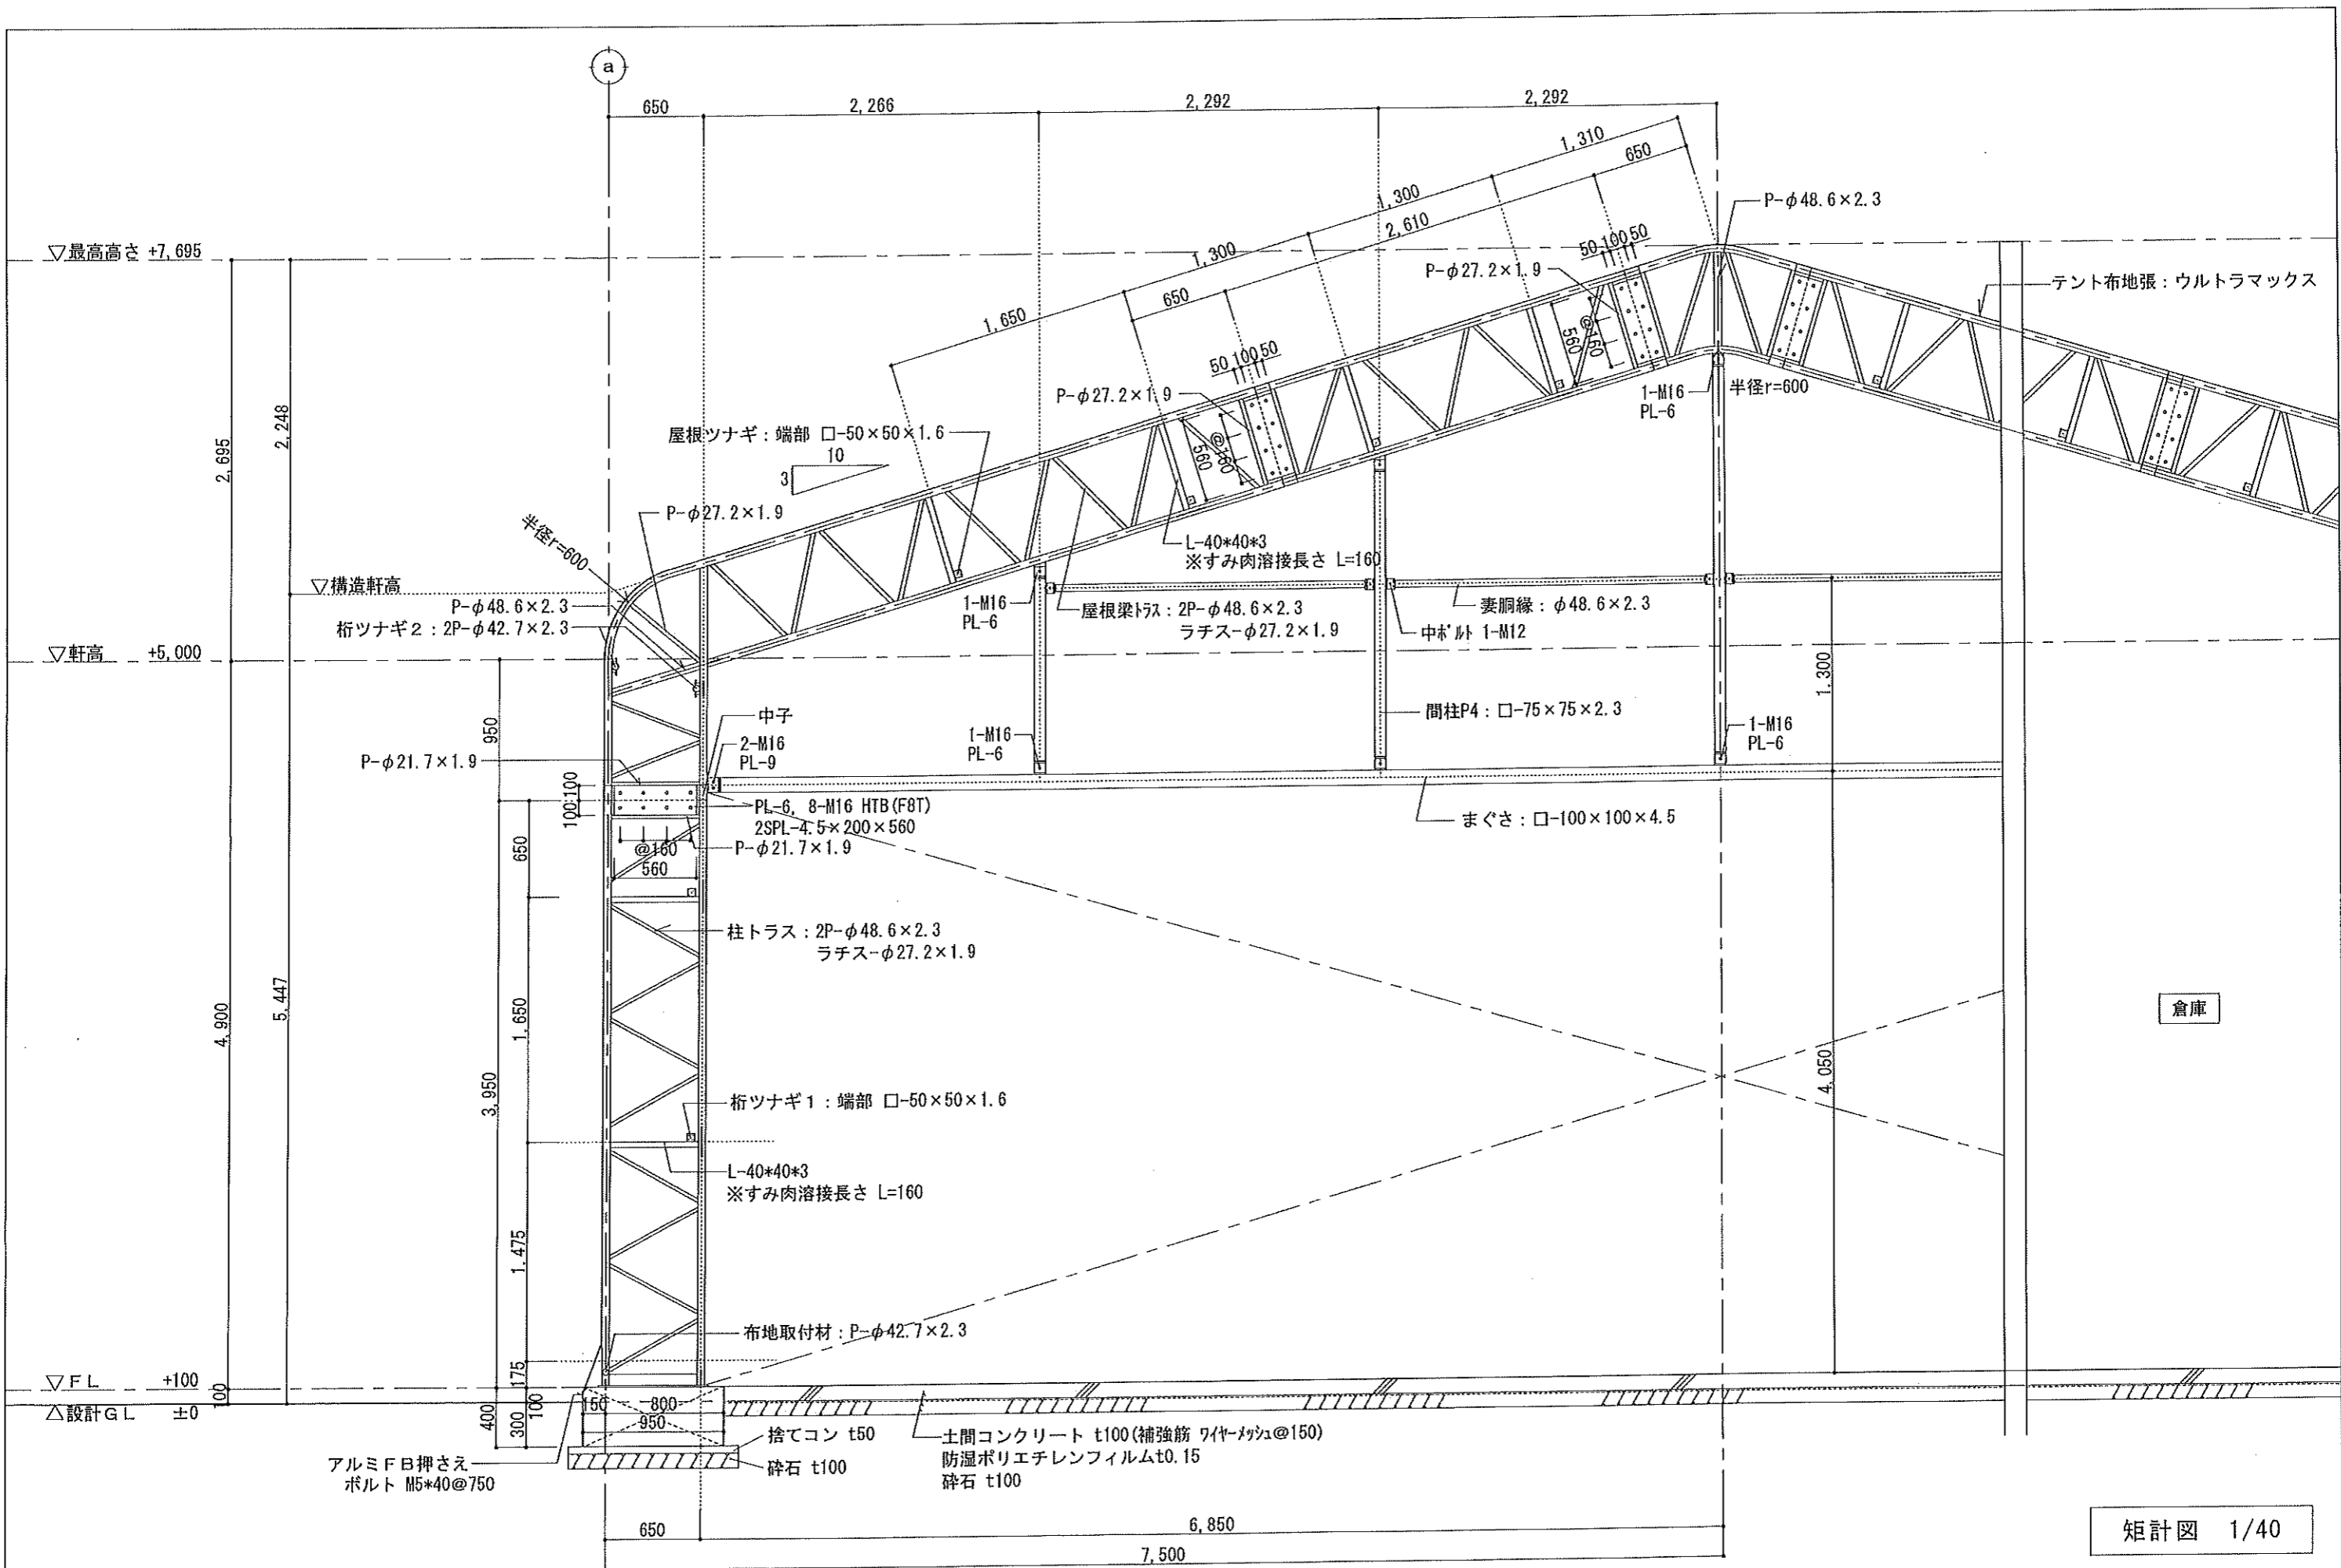

株式会社 ハシマシート工業	特記	レンタルテント倉庫 間口10m (積雪~80cm)	DATE	承認	図面No.
		図名 矩計図	SCALE 1/40	製図	換図

倉庫

矩計図 1/40

株式会社 ハシマシート工業	特記	レンタルテント倉庫 間口12.5m (積雪~50cm)		DATE	承認	図面 No.
		図名	SCALE	製図	検図	A03

矩計図 1/40

株式会社 ハシマシート工業	特記	レンタルテント倉庫 間口15m (積雪~30cm)	DATE	承認	図面No.
		図名 矩計図 SCALE 1/40	製図	校閲	A03