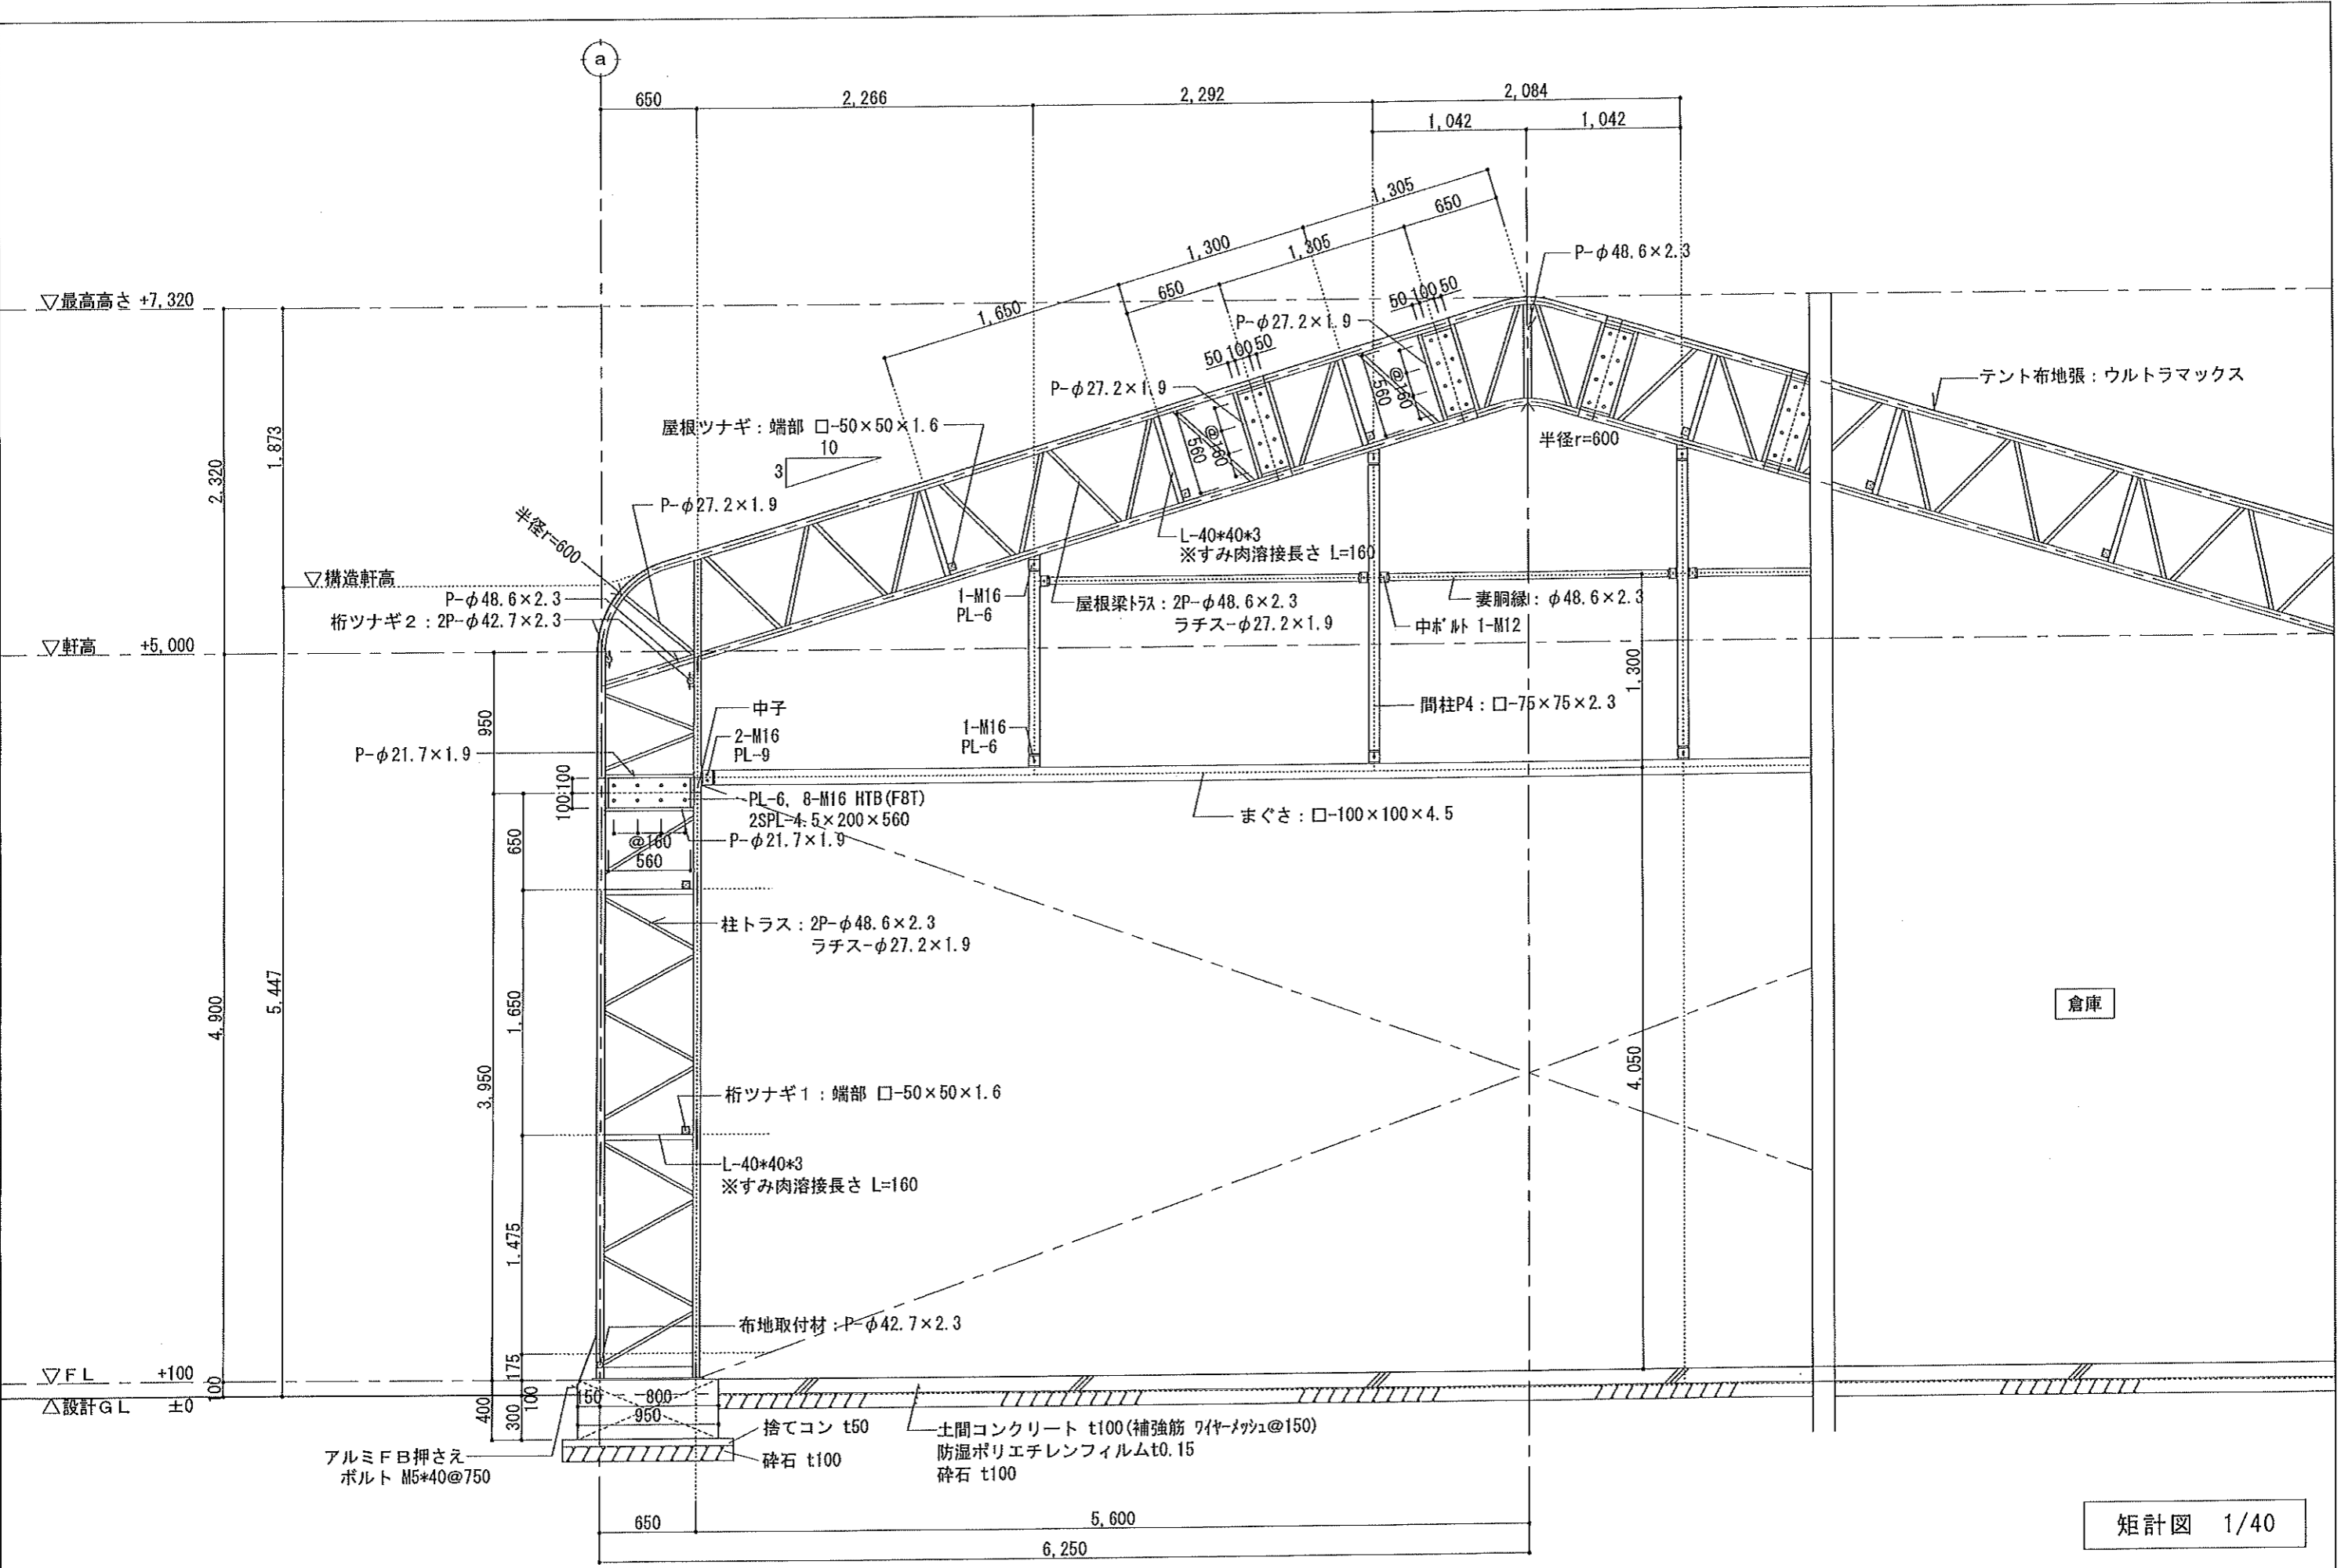

株式会社 ハシマシート工業	特記	レンタルテント倉庫 間口10m (積雪~80cm)	DATE	承認	図面No.
		図名 矩計図	SCALE 1/40	製図	換図

倉庫

矩計図 1/40

株式会社 ハシマシート工業	特記	レンタルテント倉庫 間口12.5m (積雪~50cm)		DATE	承認	図面 No.
		図名	SCALE	製図	検図	A03

矩計図 1/40

株式会社 ハシマシート工業	特記	レンタルテント倉庫 間口15m (積雪~30cm)	DATE	承認	図面No.
		図名 矩計図 SCALE 1/40	製図	校閲	A03